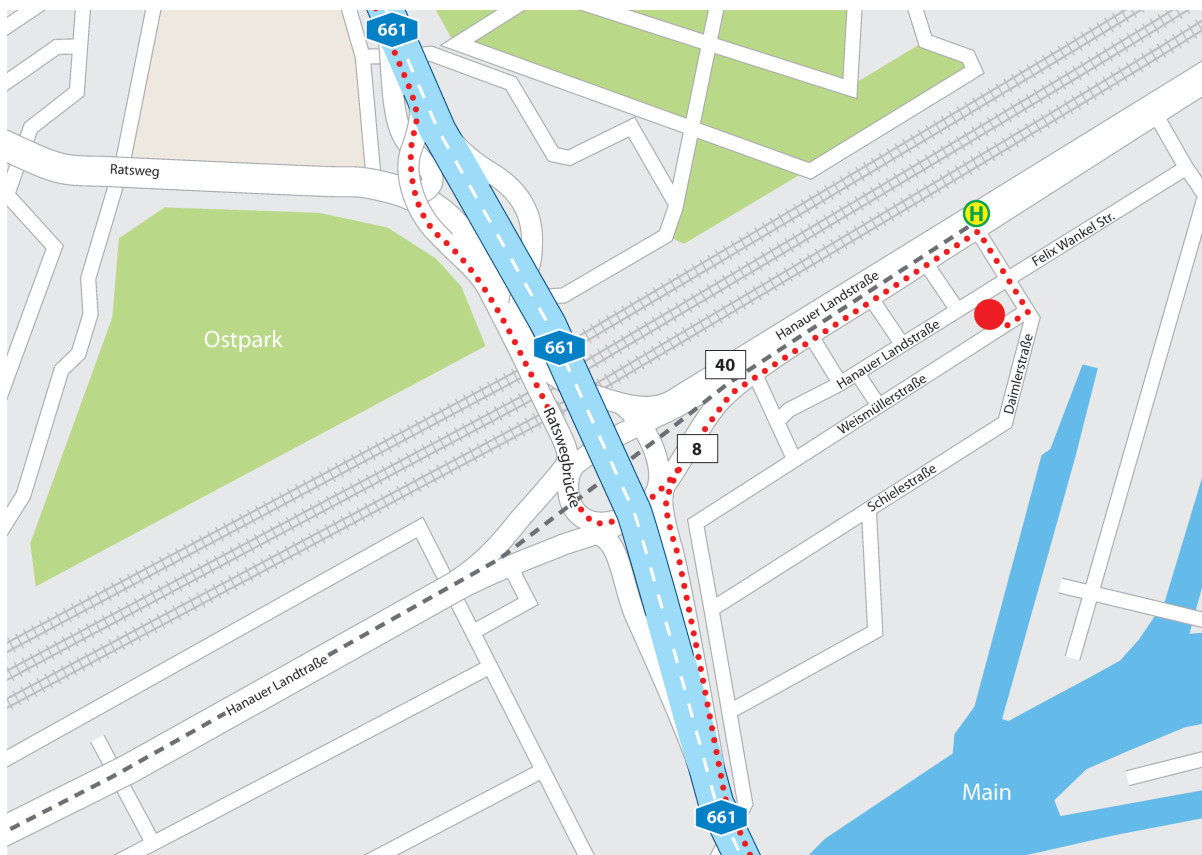

Ort der Veranstaltung

MORPHISTO

Evolutionsforschung und Anwendung GmbH

Weismüllerstraße 45

60314 Frankfurt am Main

Kontaktpersonen: *Dr. Michael Gudo, Dr. Martin Thomas*

Wegbeschreibung

Mit dem Auto von Süden und Osten kommend:

Bei Ausfahrt 22-Frankfurter Kreuz in A3 Richtung Würzburg/München/Offenbach/F-Süd fahren. An der Ausfahrt 52-Offenbacher Kreuz in A661 in Richtung Bad Homburg einordnen. Dann Ausfahrt 14-Frankfurt a. Main-Ost in B40/B8/Hanauer Landstraße Richtung Maintal einfädeln. Bei Daimlerstraße rechts abbiegen, nach ca. 100 Metern rechts in die Weismüllerstraße abbiegen, nach ca. 50 Metern an der Schranke befindet sich ein Besucherparkplatz.

Mit dem Auto von Norden und Westen kommend:

Über die A661 bei Ausfahrt 14-Frankfurt a. Main-Ost in B40/B8/Hanauer Landstraße Richtung Maintal einfädeln. Bei Daimlerstraße rechts abbiegen, nach ca. 100 Metern rechts in die Weismüllerstraße abbiegen, nach ca. 50 Metern an der Schranke befindet sich ein Besucherparkplatz.

Mit öffentlichen Verkehrsmitteln:

Vom Hauptbahnhof aus mit der **U4** nach Bornheim Mitte, dort **Tram 12**, Richtung Fechenheim bis Daimlerstraße.

Von der Hauptwache oder Konstablerwache **U6** in Richtung Ostbahnhof, an Haltestelle Ostbahnhof **Tram 11** bis Daimlerstr.

Von der Hauptwache oder Konstablerwache **U7** in Richtung Enkheim, an Haltestelle Eissportharre **Tram 12** bis Daimlerstraße.

Wir wünschen Ihnen eine gute Fahrt.